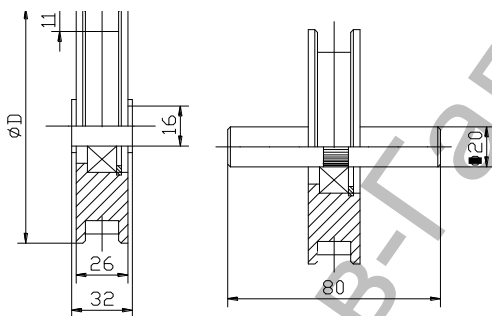

## Ролка Estebro® за плъзгаци се врати с втулка ф 150x20 мм, стоманена

Cod	Dimens.	ØD			Peso Max. Kg
973	80x20	78	16	7,30	655
974	90x20	88	8	5,45	655
975	100x20	98	8	7,10	655
976	120x20	118	6	8,80	655
977	150x20	147	4	10,35	655

### 20 mm squared-groove wheel

**Family:** Wheels

**Material:** 11SMn30 steel

**Finish:** Zinc-plated

**Maximum weight supported by the bearing\*:** See table

**Description:** Wheel with a 6204 2RS bearing. It is normally installed on overhead doors to allow the displacement of the cable. It can be supplied with reducing sleeves to 16 mm, or with an axle of Ø 20 mm and 80 mm long.

\*In perfect conditions of installation, usage and maintenance.

Продукт: [Ролка Estebro® за плъзгаци се врати с втулка ф 150x20 мм, стоманена](#)

Категория: [Плъзгаци се врати](#)

Бранд: [Estebro®](#)

Категория бранд: [Ролка Estebro®](#)